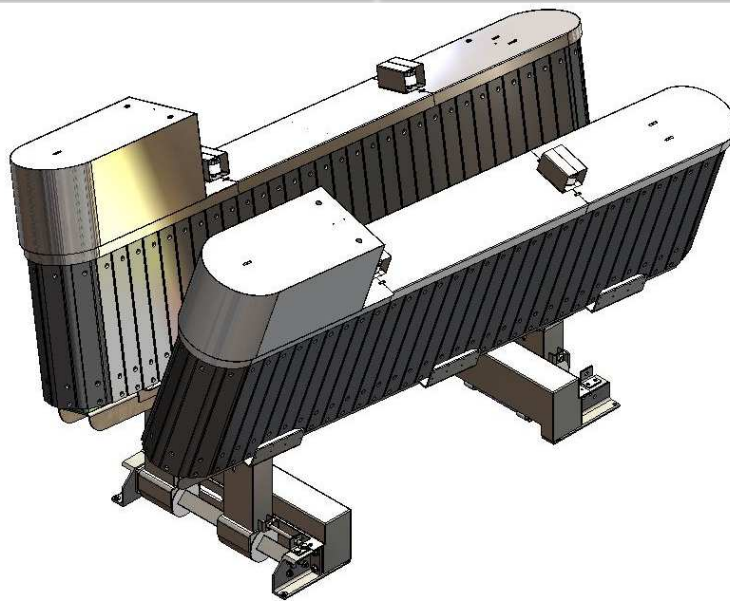

RESTRAINER MIXTE

Respect du bien être animal

Les animaux arrivent les uns derrière les autres

Travail en sécurité pour l'opérateur.
Entrainement par 2 moteurs électriques de 2.2kW.

Nettoyage facile de l'ensemble.
Pilotage de l'avancement au pied.

Caractéristiques principales

Animaux concernés	Porcs, ovins
Longueur	A la demande
Largeur interne convoyeur	Réglable de 30mm à 220mm
Hauteur de bande	600mm
Réglage largeur	Vérins pneumatiques
Vitesse du convoyeur	Equipé d'un variateur donc réglable en fonction de la ligne
Alimentation	380V triphasé
Matériau châssis	Acier galvanisé
Matériau capotage	Inox 304
Matériau bandes	Polyamide
Matériel complémentaire	Table de réception à rouleaux, coffret d'anesthésie, couloir d'amenée sur mesure
Référence TERMET	4823